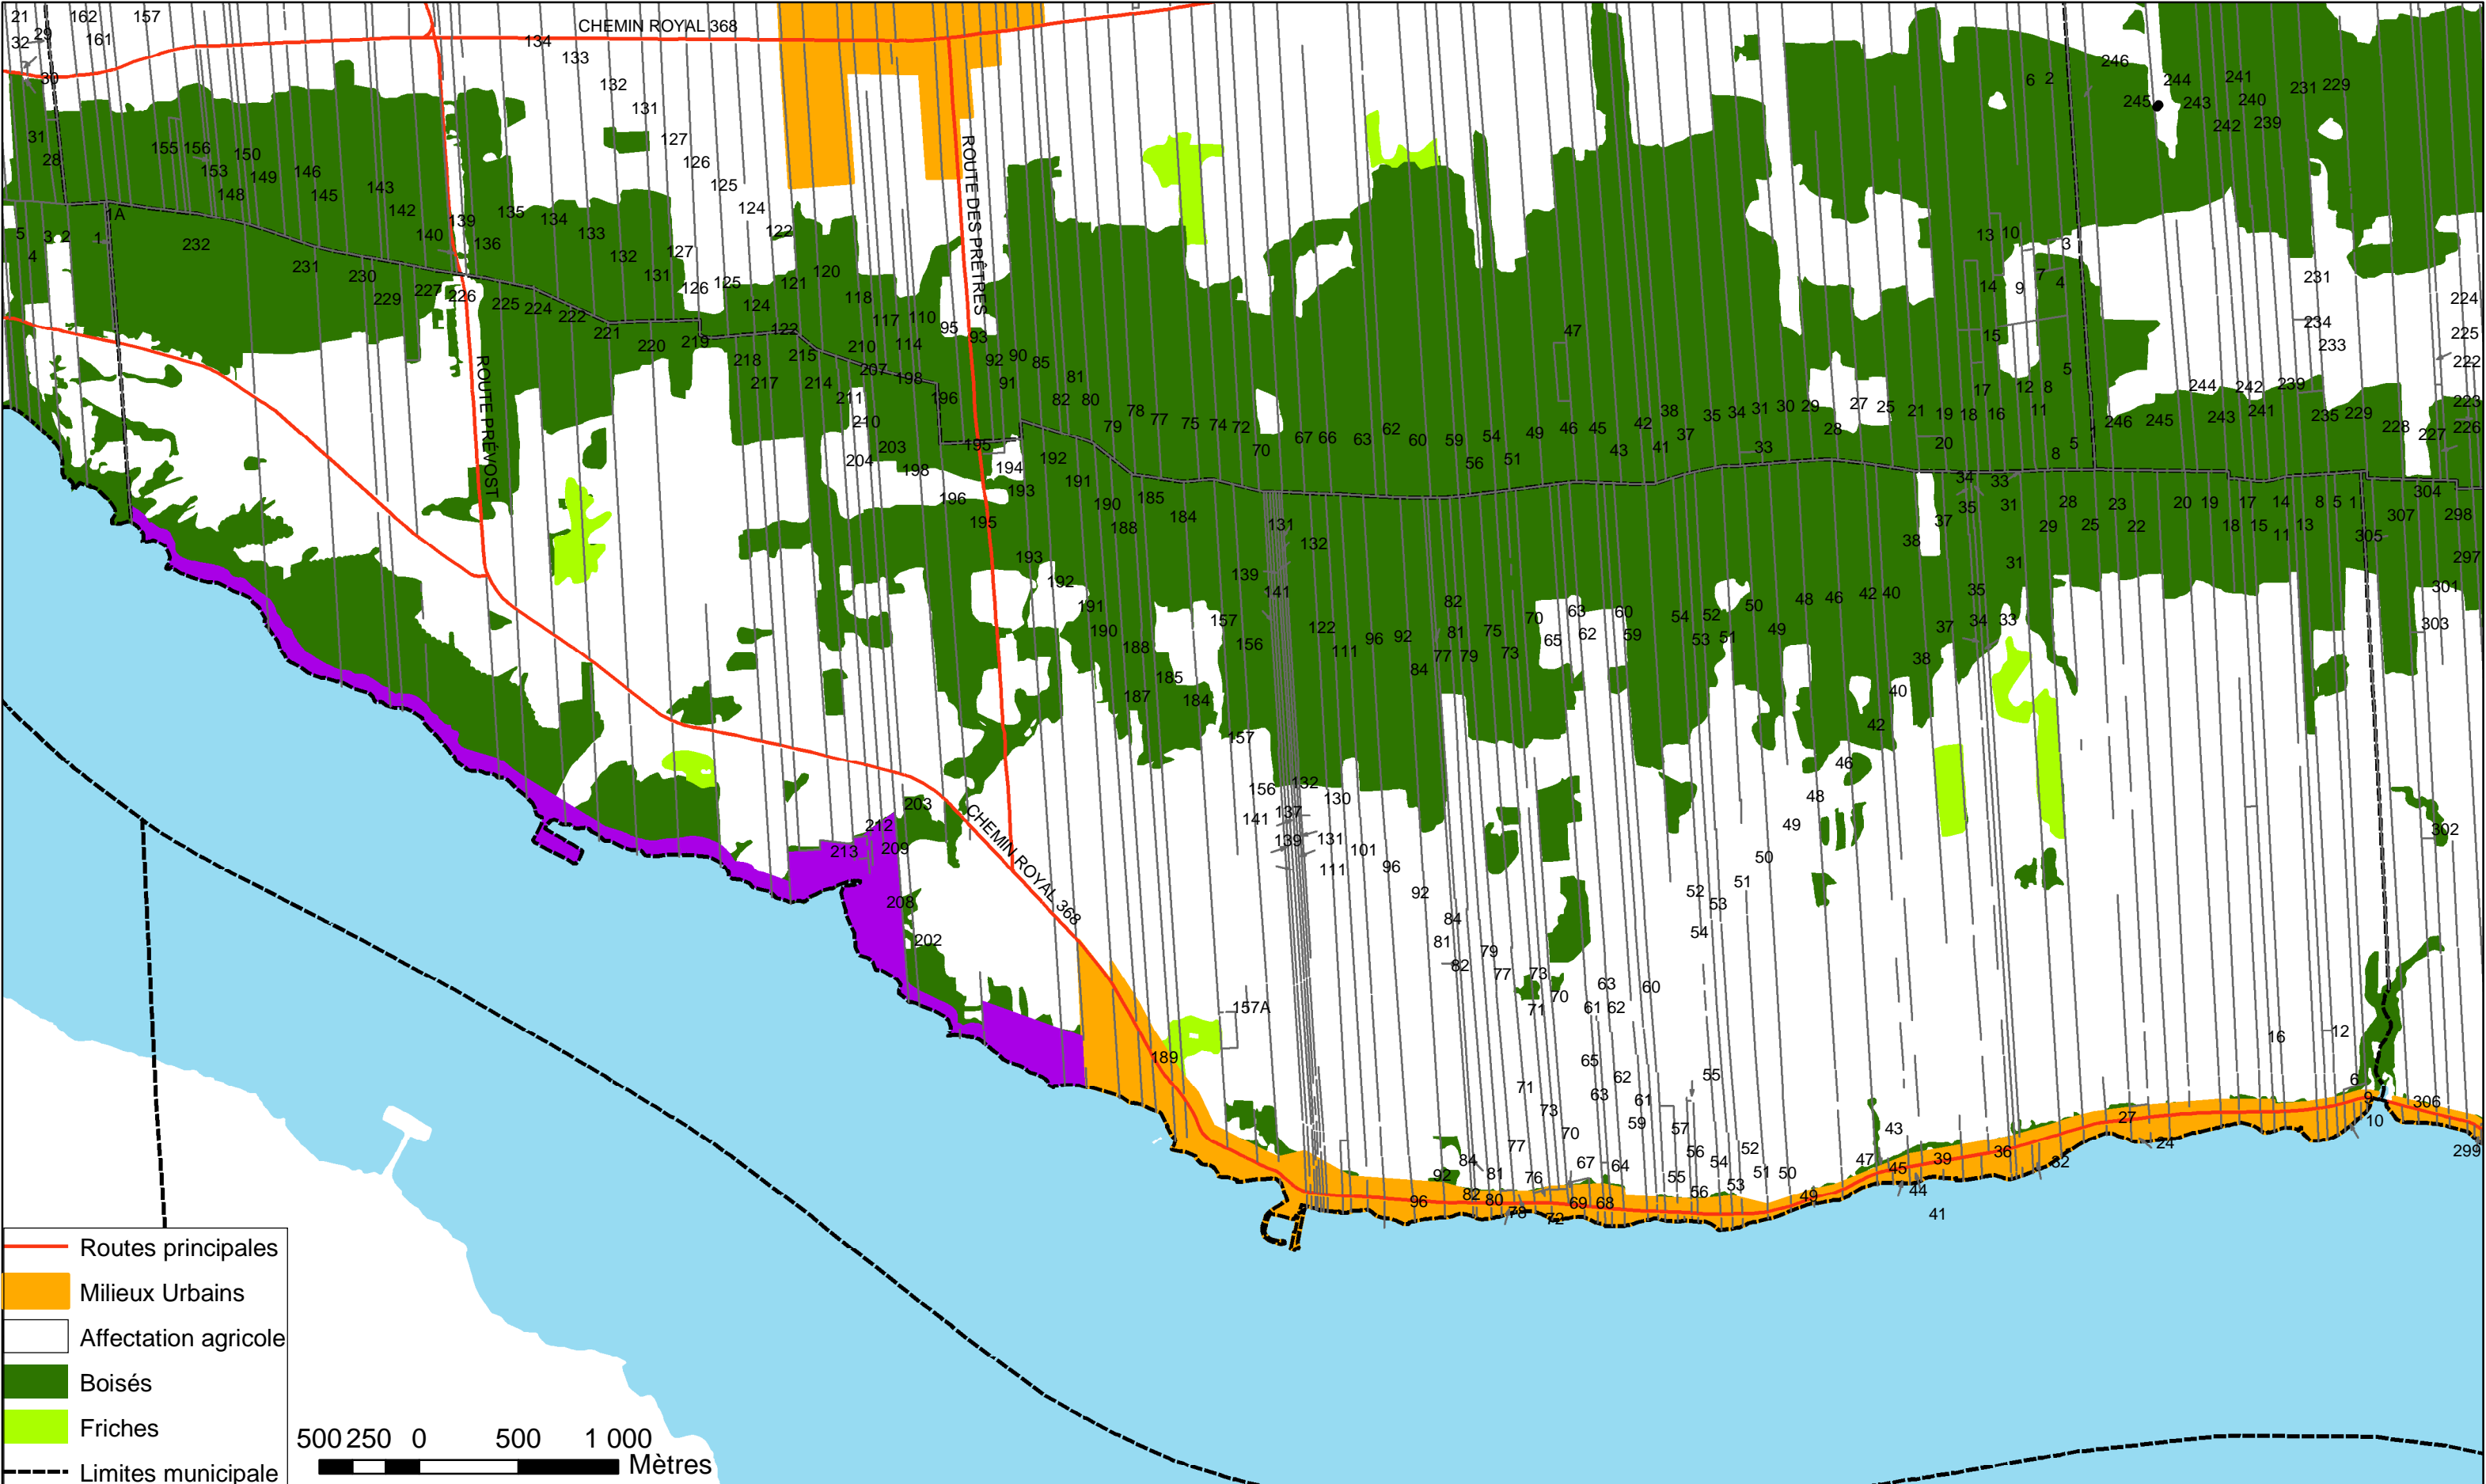

Annexe II : Couvert forestier ----- St-Laurent-de-l'Île-d'Orléans

Échelle 1: 30 000

MRC de l'île d'Orléans
avril 2005